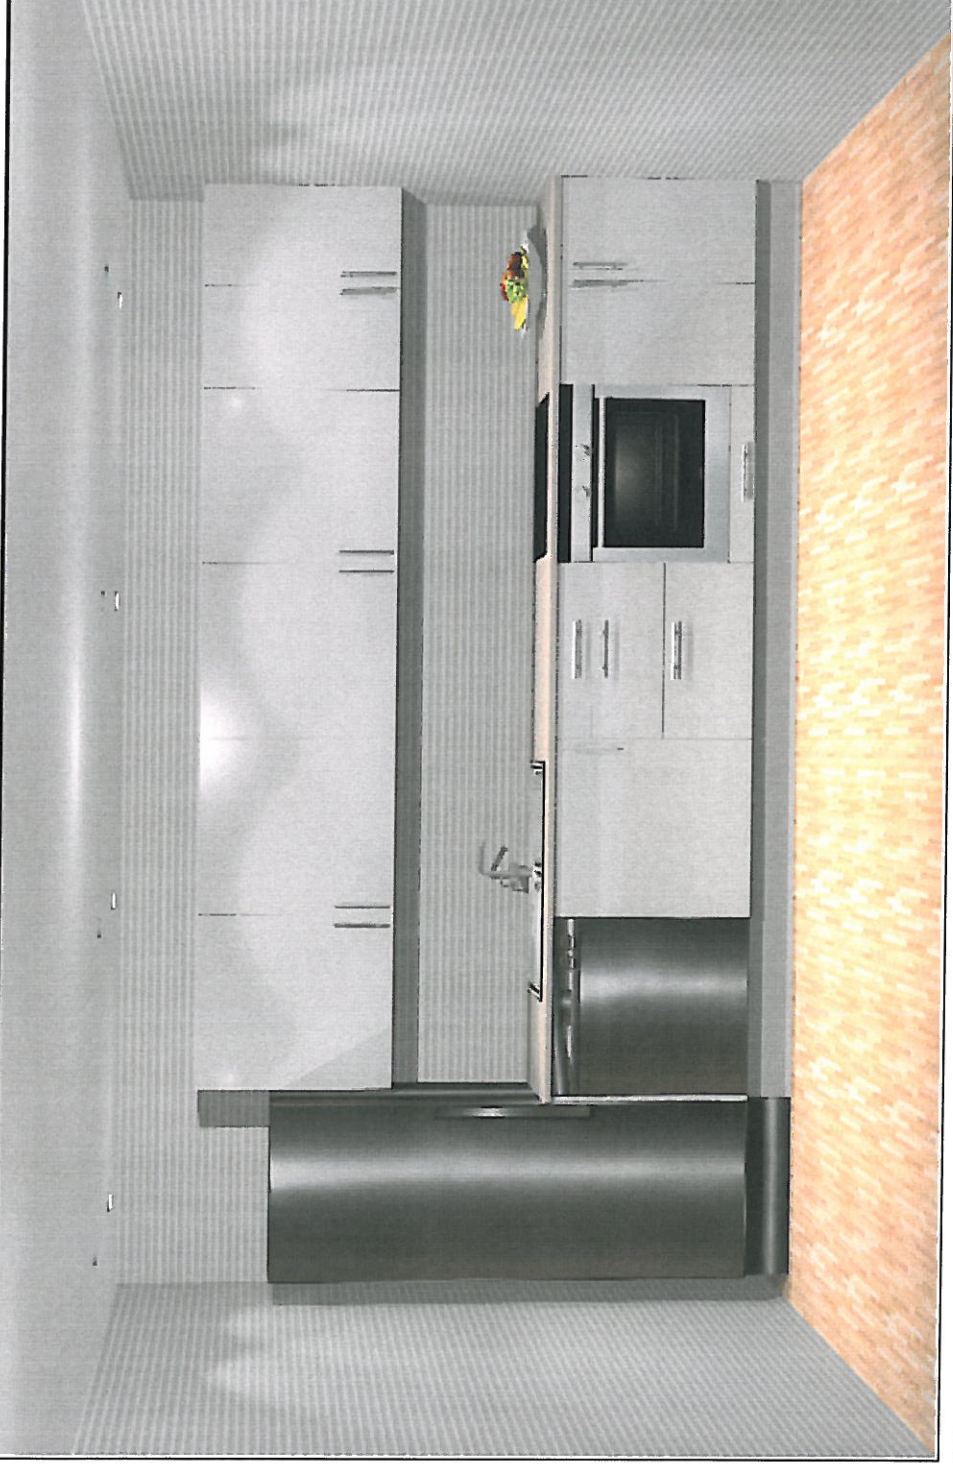

Leilighet 2,3,5,6,8,9,11,12,14,15,17,18, 20,23,21,24,26,27,29

Perspektivtegning: 5652/1/1 Byggetrinn 2 - Leilighet (19. stk)
Prosjekt: Straume Mesterbygg, Kubbedalen

Skrevet ut: 21.06.2011

MERK: Tegningen er bare retningsgivende.

Vår ref: Turøy, Linda

Side: 1 (1)