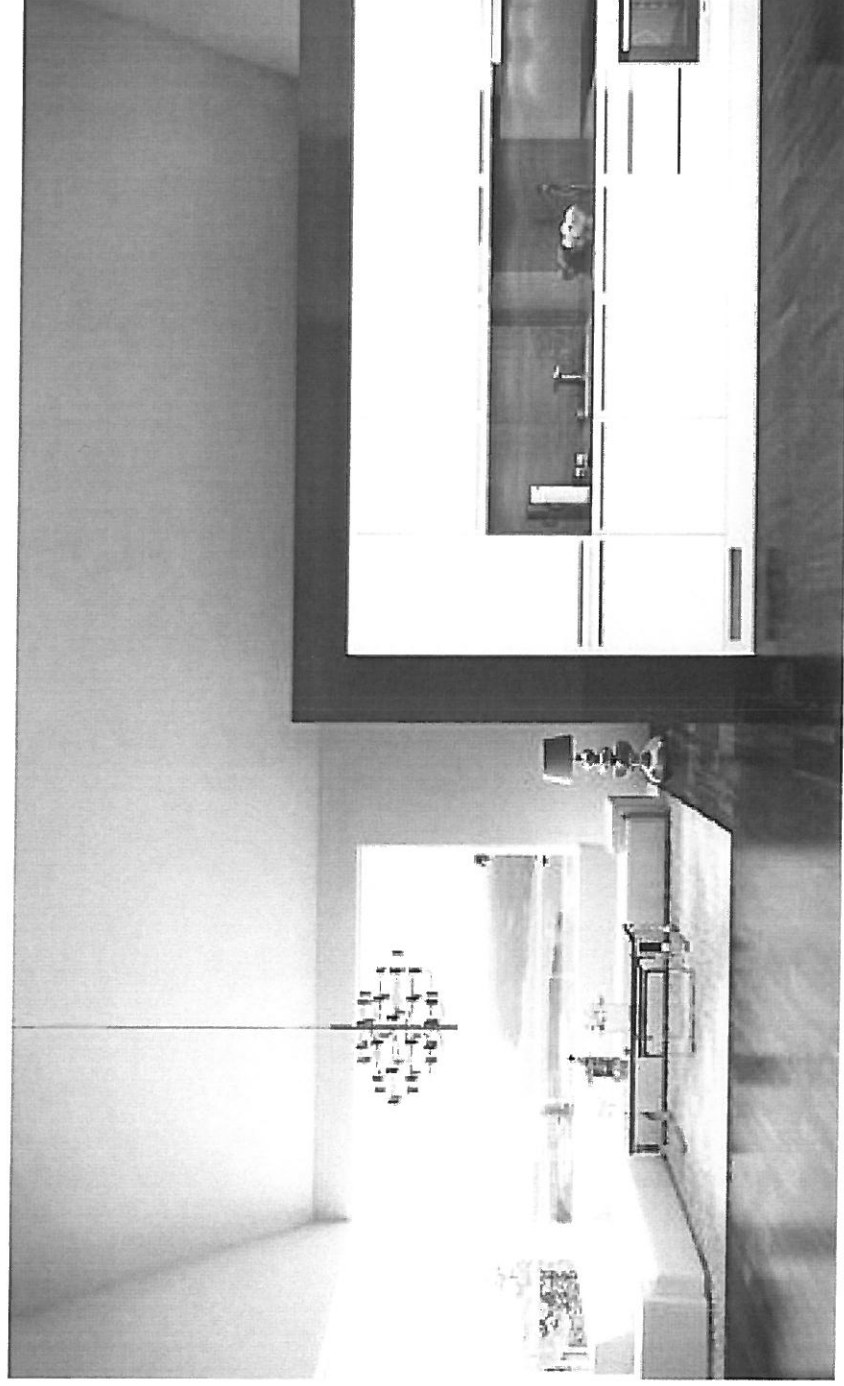

Kjøkken Arefjordstunet

Sigdal Kjøkken

Sotra kjøkken og interiør

Standard front: Gloss
Hvit Høyglans

Leilighet 1

Perspektivtegning: 56521/2 Byggetrinn 2 - Leilighet
Prosjekt: Straume Mesterbygg, Kubbedalen

(1 stk)