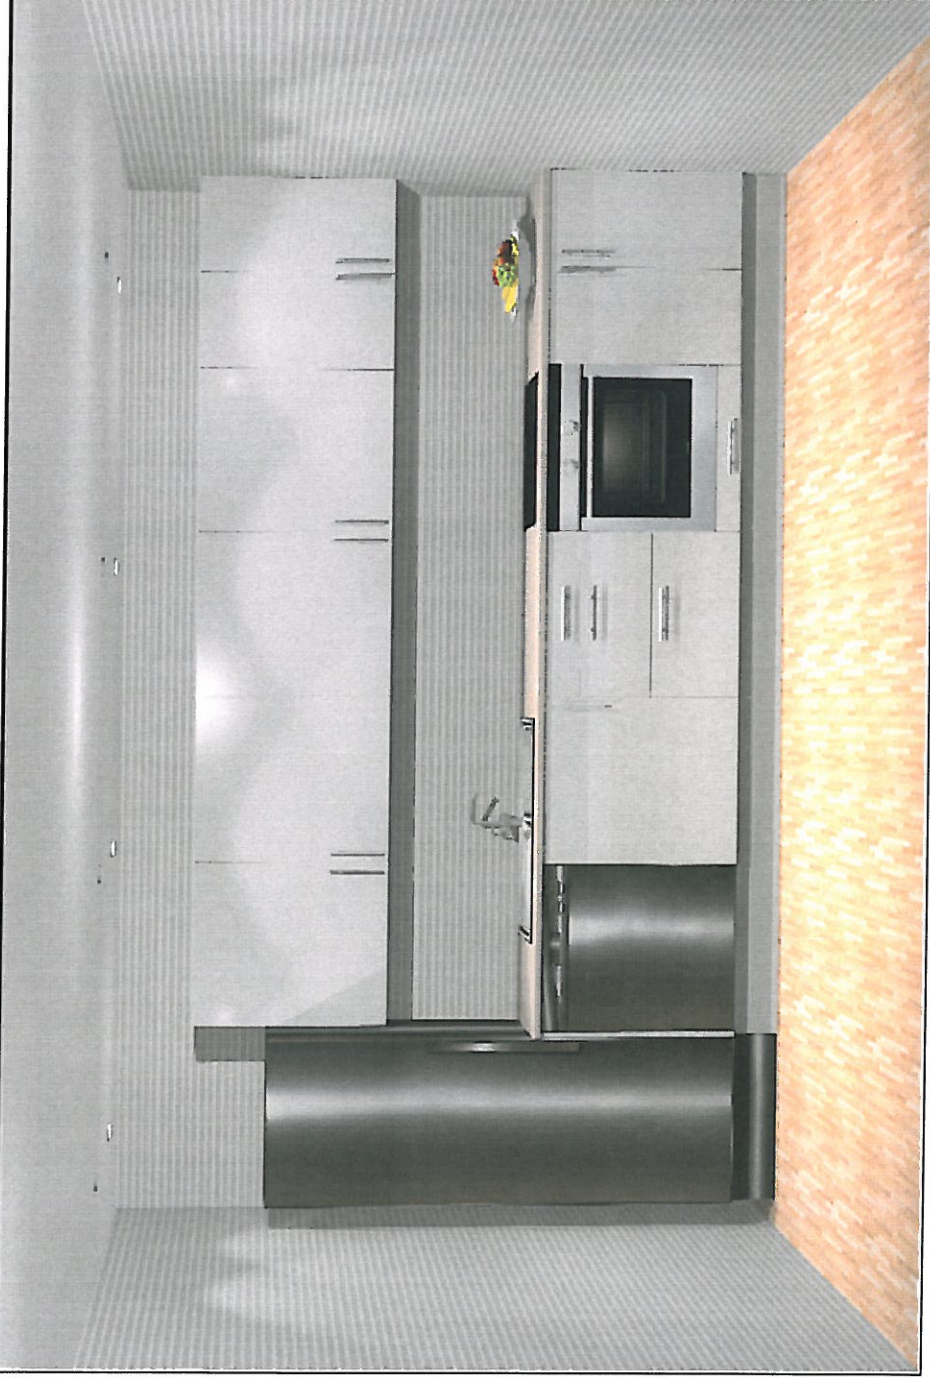

Leilighet 4,7,10,13,16,19,22,25,28

Perspektivtegning: 5652/1/1 Byggetrinn 2 - Leilighet (19. stk)
Prosjekt: Straume Mesterbygg, Kubbedalen

Skrevet ut: 21.06.2011

MERK: Tegningen er bare retningsgivende.

Vår net-Turmy, Linda Side 1 (1)